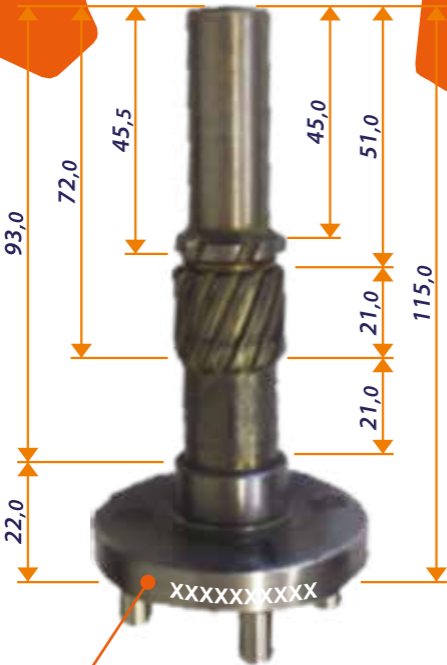

Planetária do Impulsor **BZM 99.1658.0**

OEM

Cód. Original
1310341858

Planetária Montada

Impulsor BZM 99.1658.0

Somente deverá ser aplicado em equipamento original

ATENÇÃO com relação as diferenças
entre o 99.1658.0 e o 99.1658.1