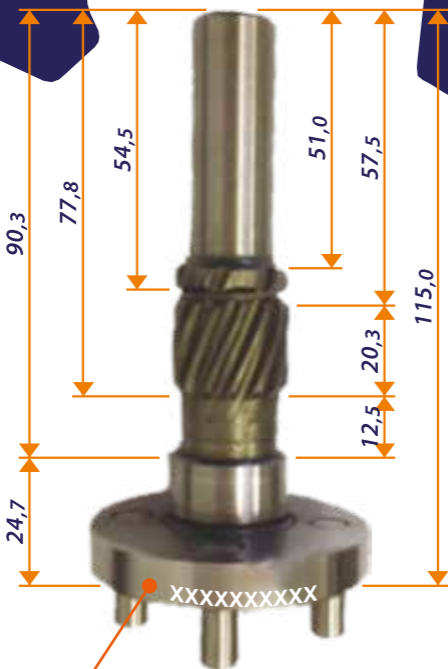

Planetária do Impulsor **BZM 99.1658.1**

OEM

Cód. Original

3130401018

3180970414

3290600644

Planetária Montada

Impulsor BZM 99.1658.1