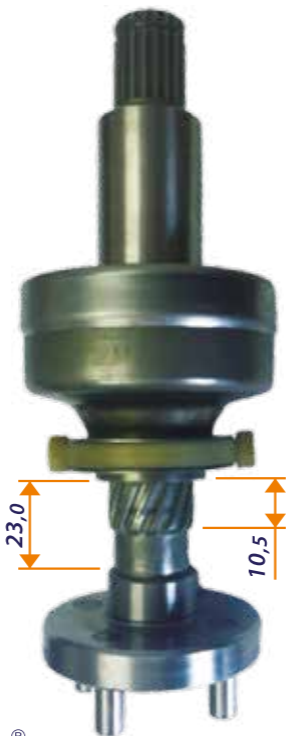

Planetária do Impulsor **BZM 99.1658.1**

OEM

Cód. Original

3130401018

3180970414

3290600644

Planetária Montada

Impulsor BZM 99.1658.1