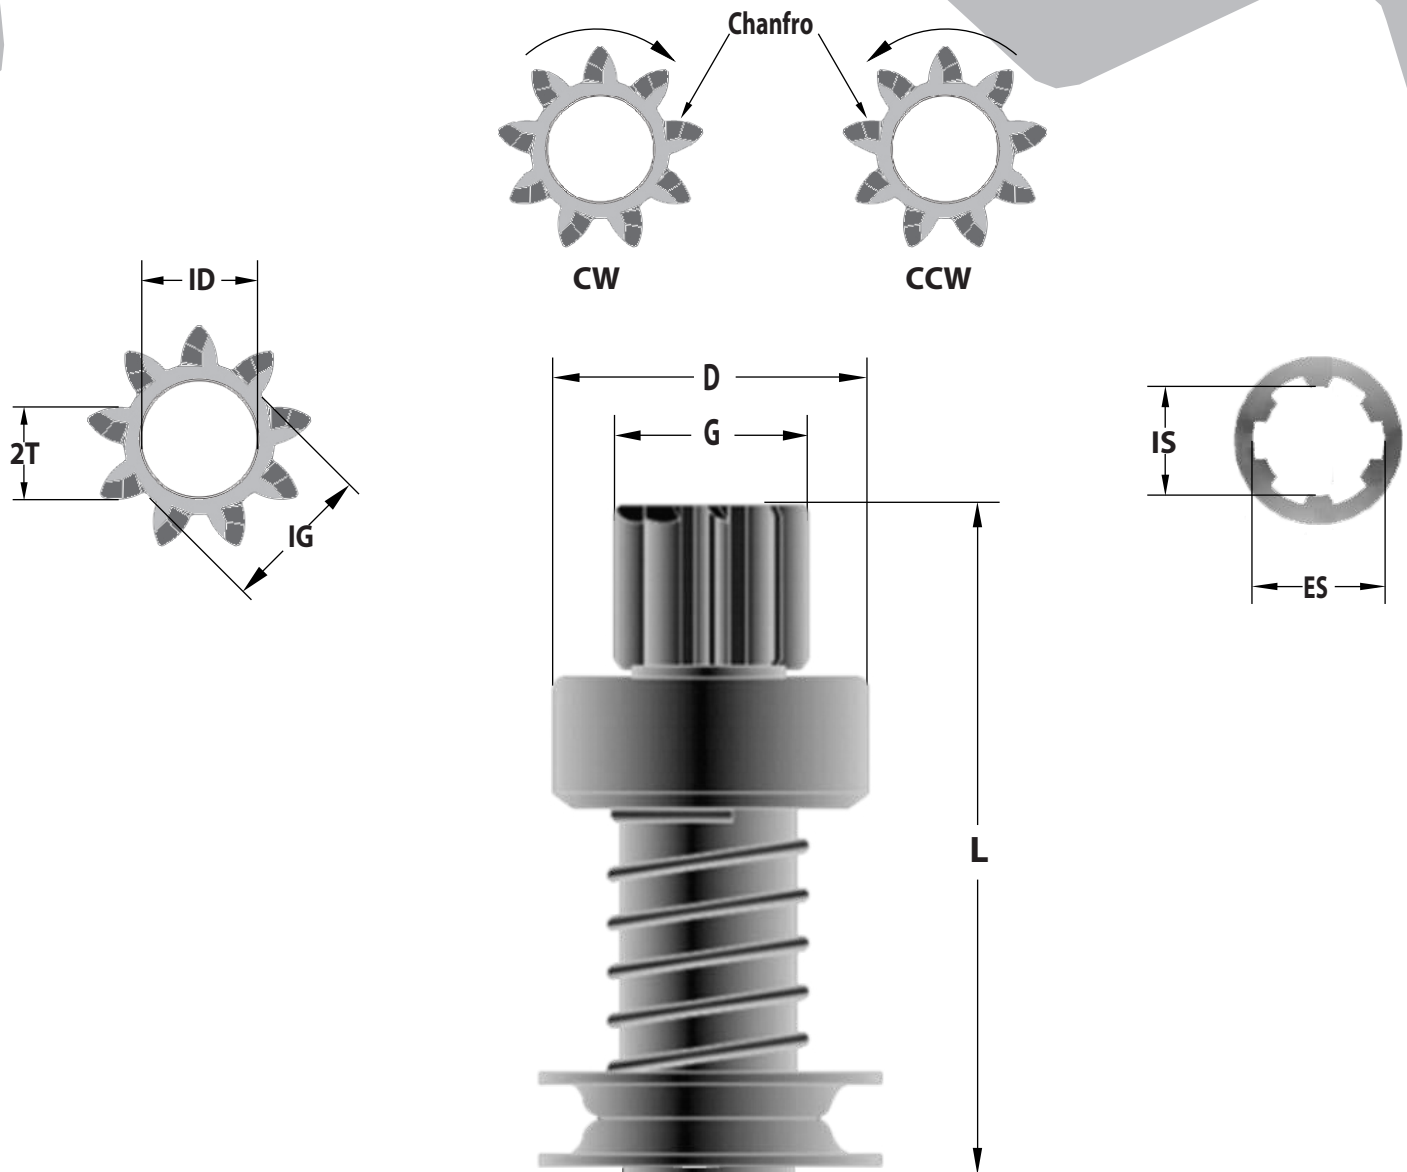

Indicação de Dimensão

T	<i>Nº de Dentes</i>
2T	<i>Medida de 2 Dentes (mm)</i>
G	<i>Ø Externo dos Dentes (mm)</i>
IG	<i>Ø Interno dos Dentes (mm)</i>
ID	<i>Ø da Bucha (mm)</i>
CW	<i>Sentido Horário</i>

CCW	<i>Sentido Anti-Horário</i>
D	<i>Ø da Capa (mm)</i>
SPL	<i>Nº de Estrias</i>
ES	<i>Ø Externo das Estrias (mm)</i>
IS	<i>Ø Interno das Estrias (mm)</i>
L	<i>Comprimento Total (mm)</i>